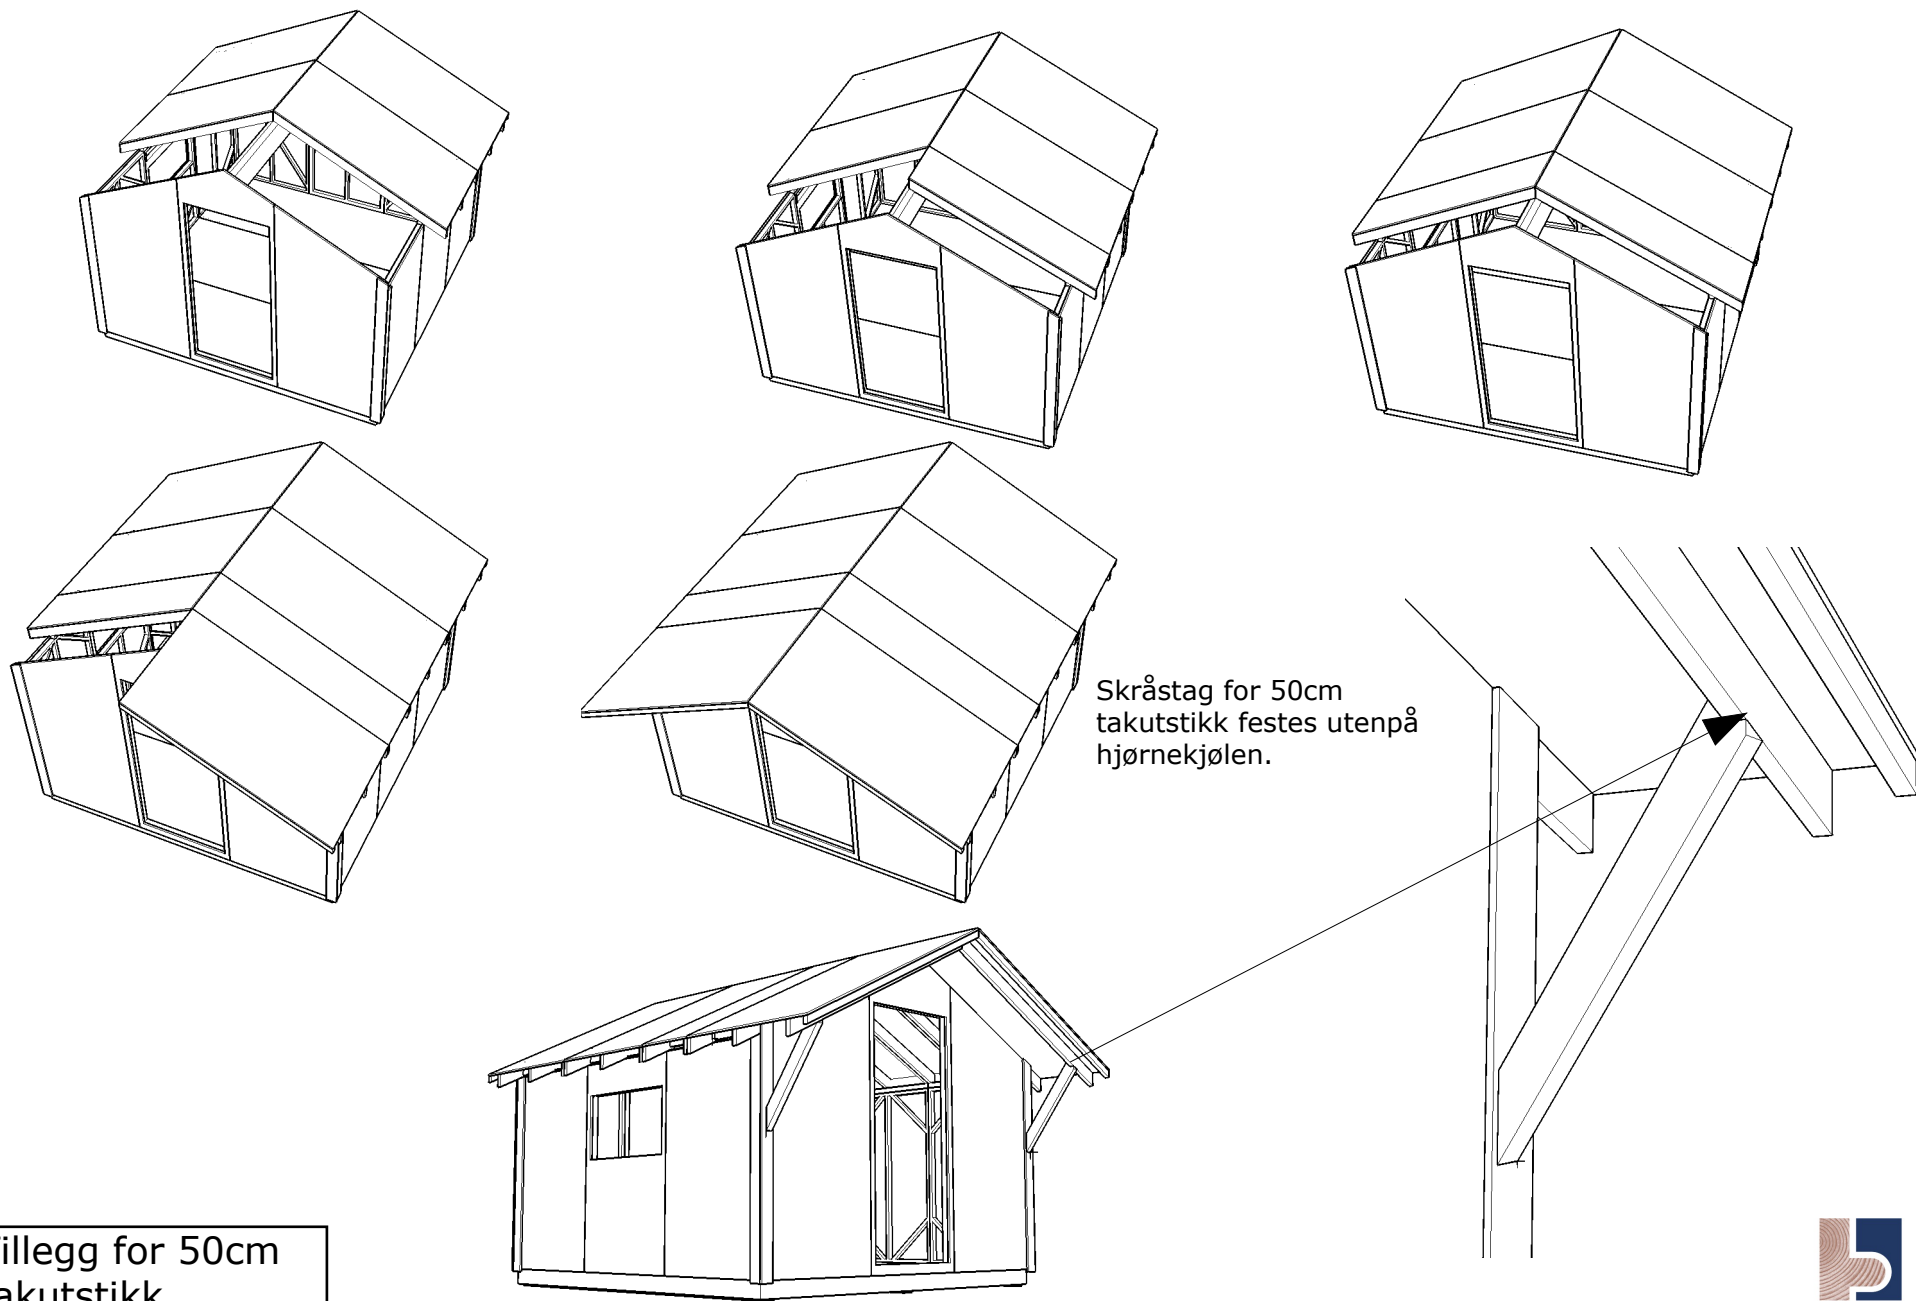

Monteringsveiledning

Tillegg for 50cm
takutstikk